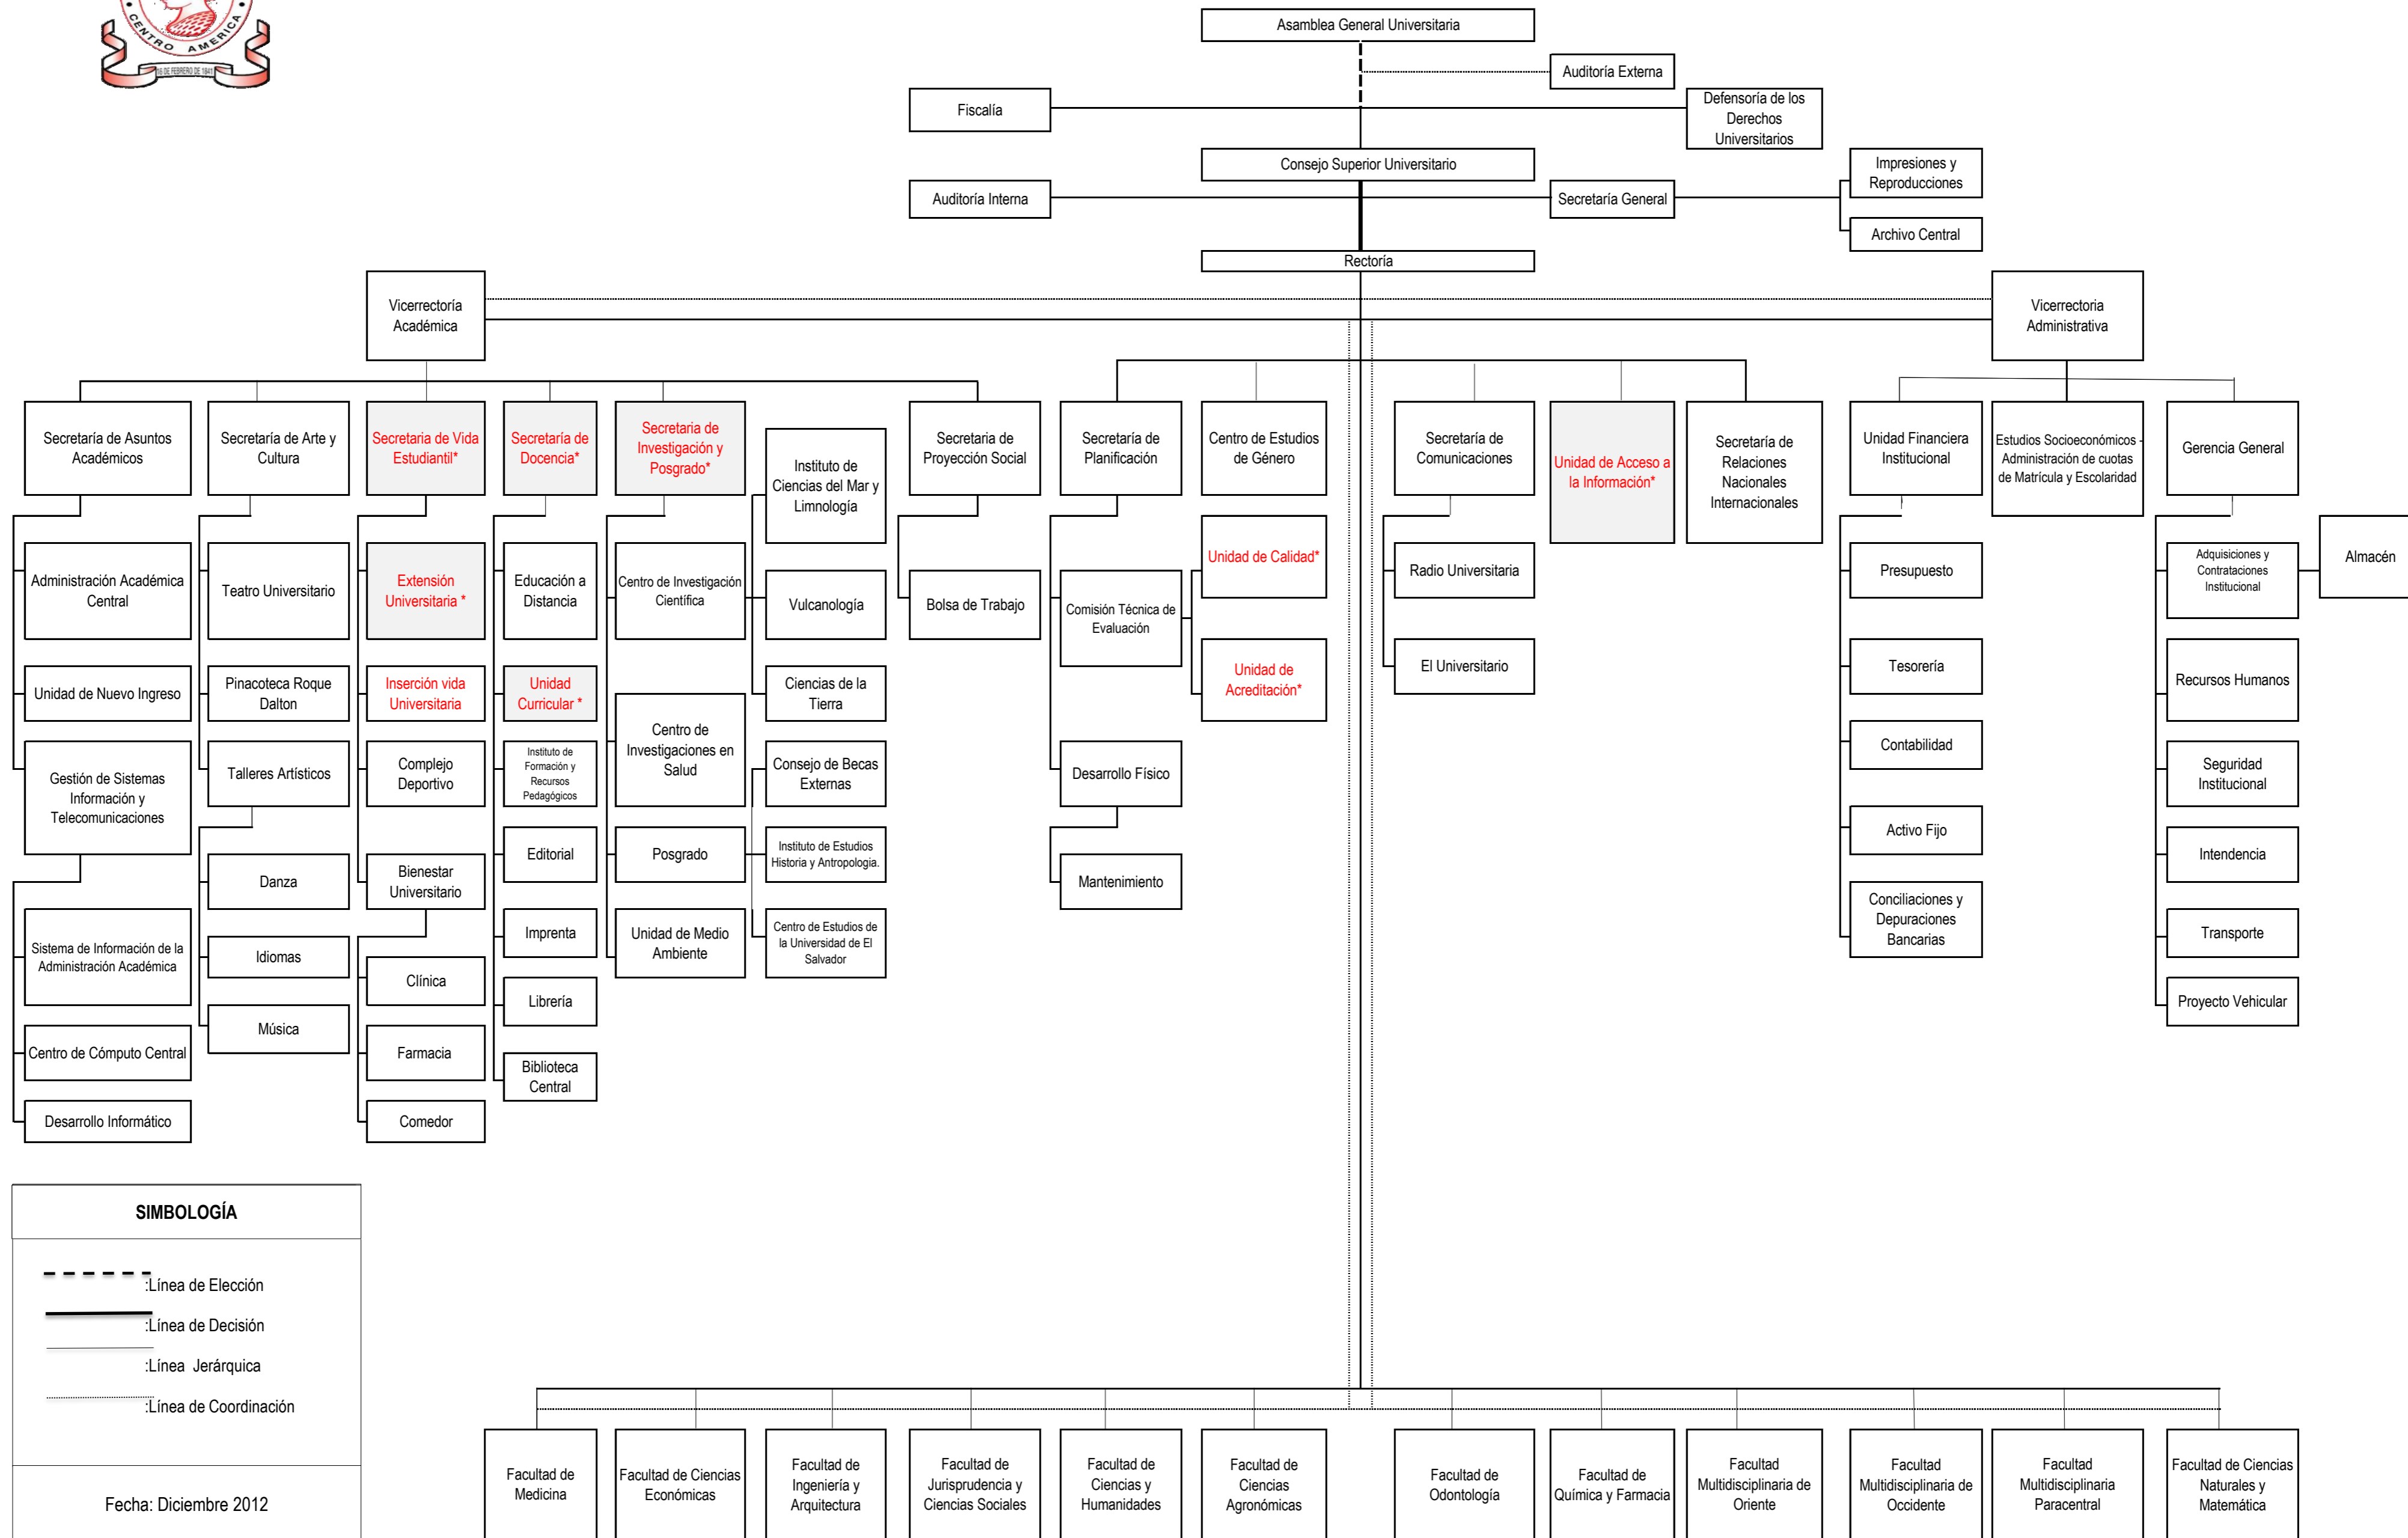

# UNIVERSIDAD DE EL SALVADOR ORGANIGRAMA INSTITUCIONAL

**SIMBOLOGÍA**

--- :Línea de Elección  
 ——— :Línea de Decisión  
 ——— :Línea Jerárquica  
 - - - :Línea de Coordinación

Fecha: Diciembre 2012

Elaborado por : Secretaria de Planificación  
 Aprobado mediante Acuerdo No.052-2011-2013 (V) del Consejo Superior Universitario en Sesión del 6 de diciembre de 2012

\* Unidades Proyectadas